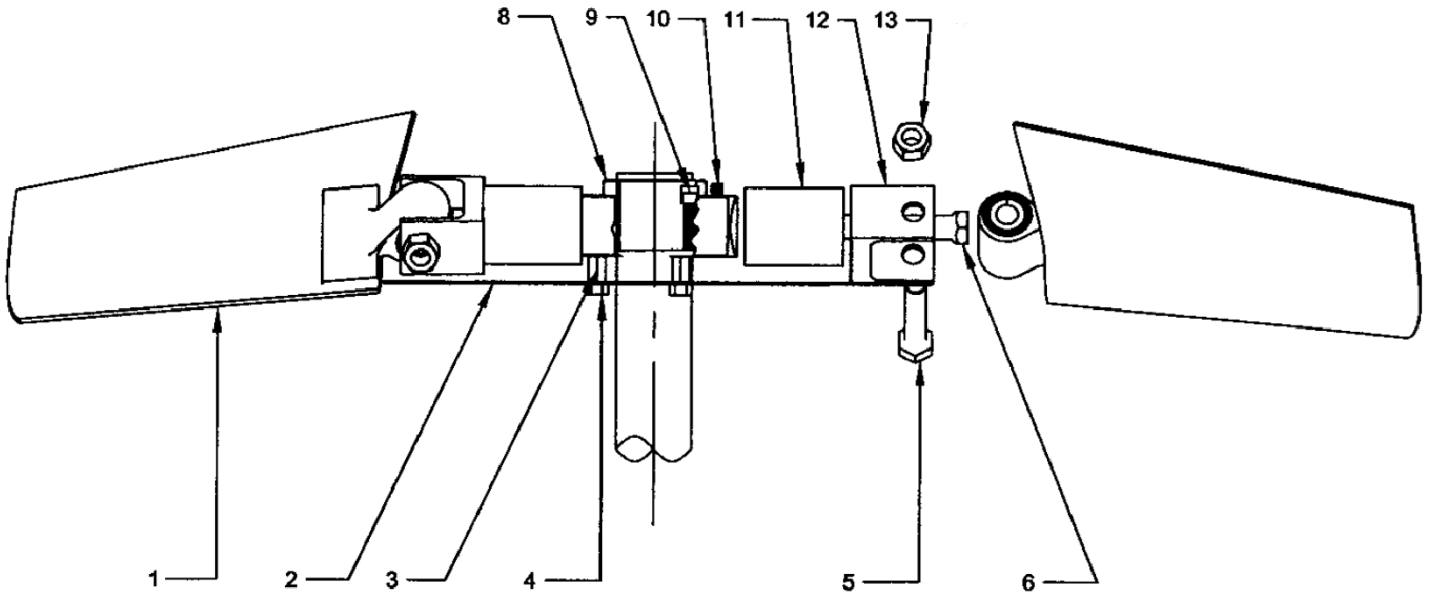

CLASS 1000 SERIES 16

PARTS LIST

ITEM	PART NUMBER	DESCRIPTION
1		BLADE
2		AIRSEAL
3	6148	AIRSEAL STUD
4	6492	AIRSEAL STUD NUT
5	6530	BLADE BOLT
6		CLEVIS CENTER BOLT
8		T BUSHING
9	6986	BUSHING BOLT
10	6900	SET SCREW
11		HUB TUBE
12	5902	CLEVIS
13	169	CLEVIS BOLT NUT